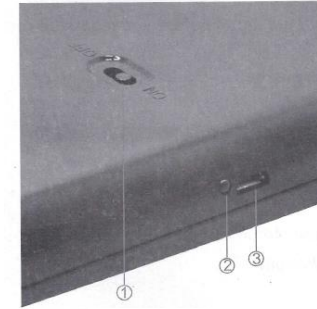

ЗЕРКАЛО-ПЛАНШЕТ "BESPECIAL" С LED-ПОДСВЕТКОЙ И ПОДКЛЮЧЕНИЕМ К СЕТИ

Сенсорный датчик

1. Основная кнопка Вкл/Выкл
2. Индикатор зарядки
3. USB Port

Настольное зеркало со светодиодной подсветкой: зеркало со встроенными 16 LED-лампами, экономит пространство, складывается и имеет сенсорный переключатель. Незаменим как дома, так и в пути.

Инструкция по использованию зеркала:

1. Чтобы включить свет, переместите переключатель в положение вкл. (ON) и коснитесь сенсорного датчика на стекле.
2. Чтобы выключить свет, коснитесь сенсорного датчика на стекле и переместите переключатель в положении выкл. (OFF)