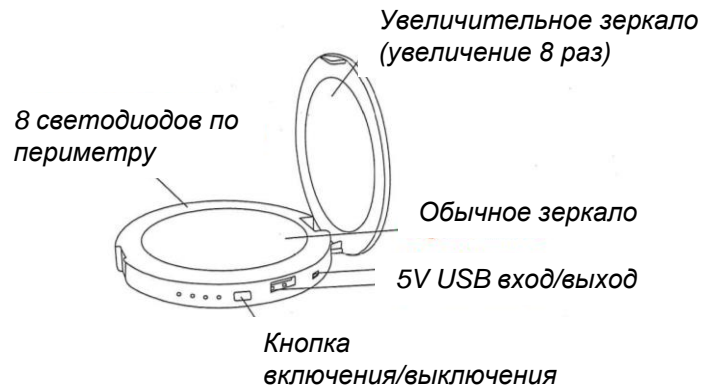

Зеркало карманное с подсветкой и зарядное устройство для телефона

Мощность: 3000mAh
Аккумулятор: Литий полимерный
Вход/выход: 5V 1A/2A
Время зарядки: 3-6 часов
Батарея рассчитана на 1000 зарядок
Размер: 9,1x9,1x1,7 см

Комплектация:

1. Зеркало со светодиодной подсветкой с зарядным устройством
2. USB-кабель для зарядки

Примечание: аксессуары могут варьироваться в зависимости от разных требований

Инструкция по использованию зеркала: