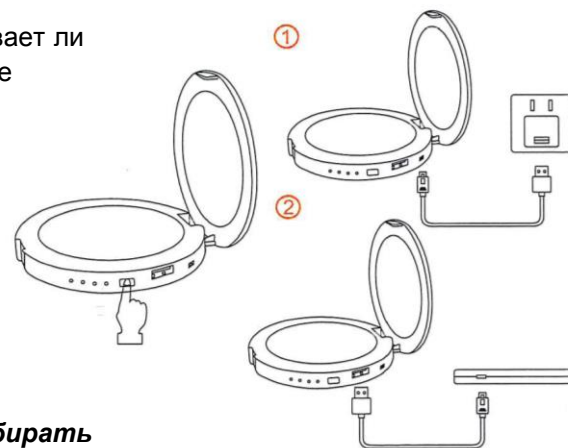

При проблемах в работе зарядного устройства:

1. Подзарядите устройство полностью.
2. Проверьте плотность входа/выхода шнуров в разъемах
3. Проверьте есть ли батарея в вашем телефоне (для некоторых моделей)
4. Проверьте поддерживает ли ваш телефон 5V зарядные устройства.

**Не рекомендуется
самостоятельно разбирать
зеркало и зарядное устройство.**